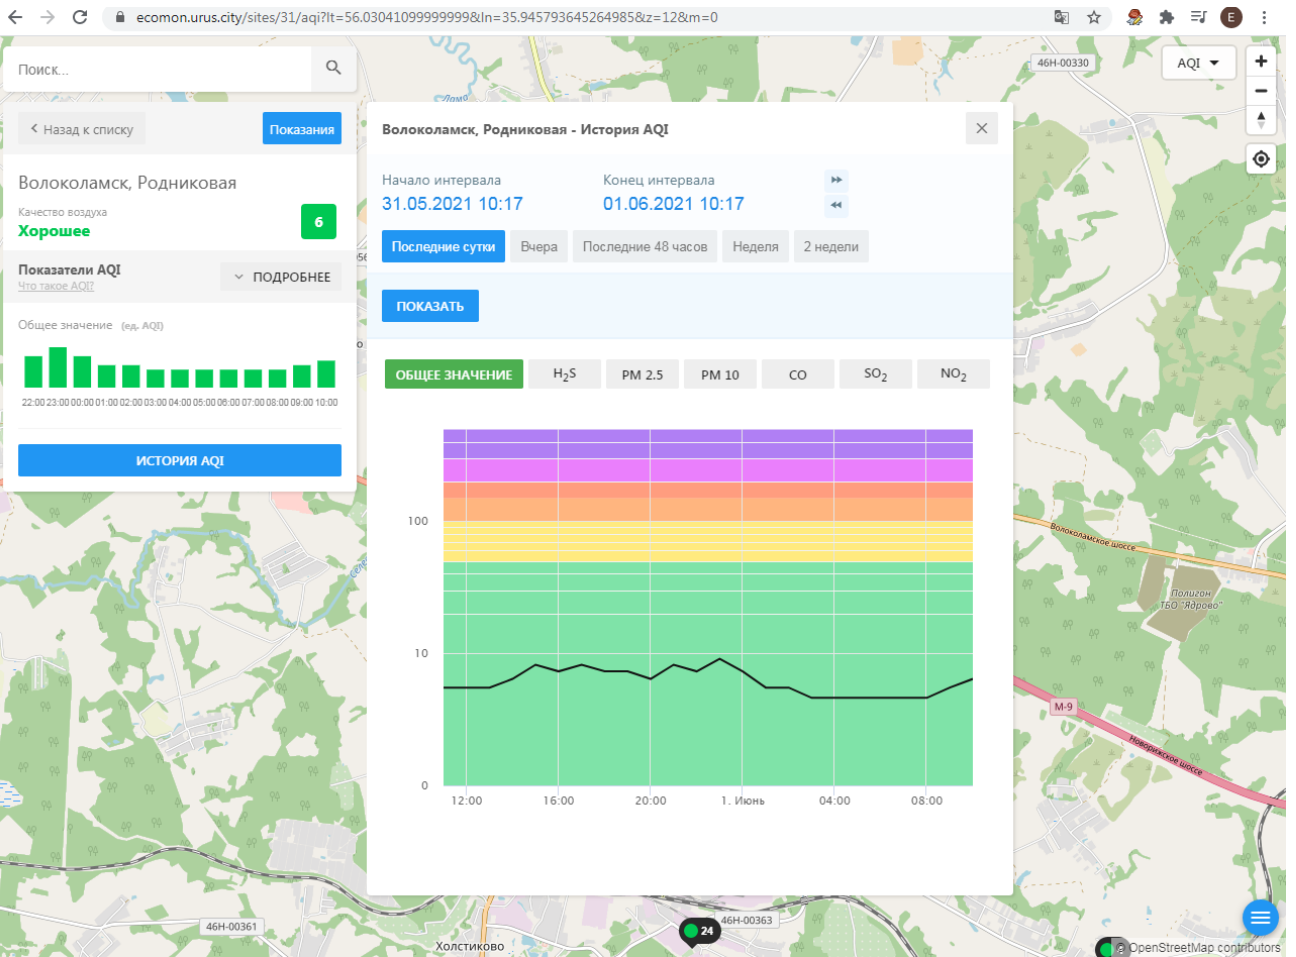

Показатели AQI Что такое AQI? ПОДРОБНЕЕ

Общее значение (ед. AQI)

ИСТОРИЯ AQI

Волоколамск, Нелидово - История AQI

Начало интервала: 31.05.2021 10:16    Конец интервала: 01.06.2021 10:16

Последние сутки    Вчера    Последние 48 часов    Неделя    2 недели

ПОКАЗАТЬ

ОБЩЕЕ ЗНАЧЕНИЕ    H<sub>2</sub>S    PM 2.5    **PM 10**    CO    SO<sub>2</sub>    NO<sub>2</sub>

© OpenStreetMap contributors

ecomon.urus.city/sites/31/aqi?lt=56.03041099999999&ln=35.945793645264985&z=12&m=0

Поиск...

Волоколамск, Родниковая

Качество воздуха **Хорошее** 6

Показатели AQI  
Что такое AQI? ПОДРОБНЕЕ

Общее значение (ед. AQI)

ИСТОРИЯ AQI

Волоколамск, Родниковая - История AQI

Начало интервала: 31.05.2021 10:17  
Конец интервала: 01.06.2021 10:17