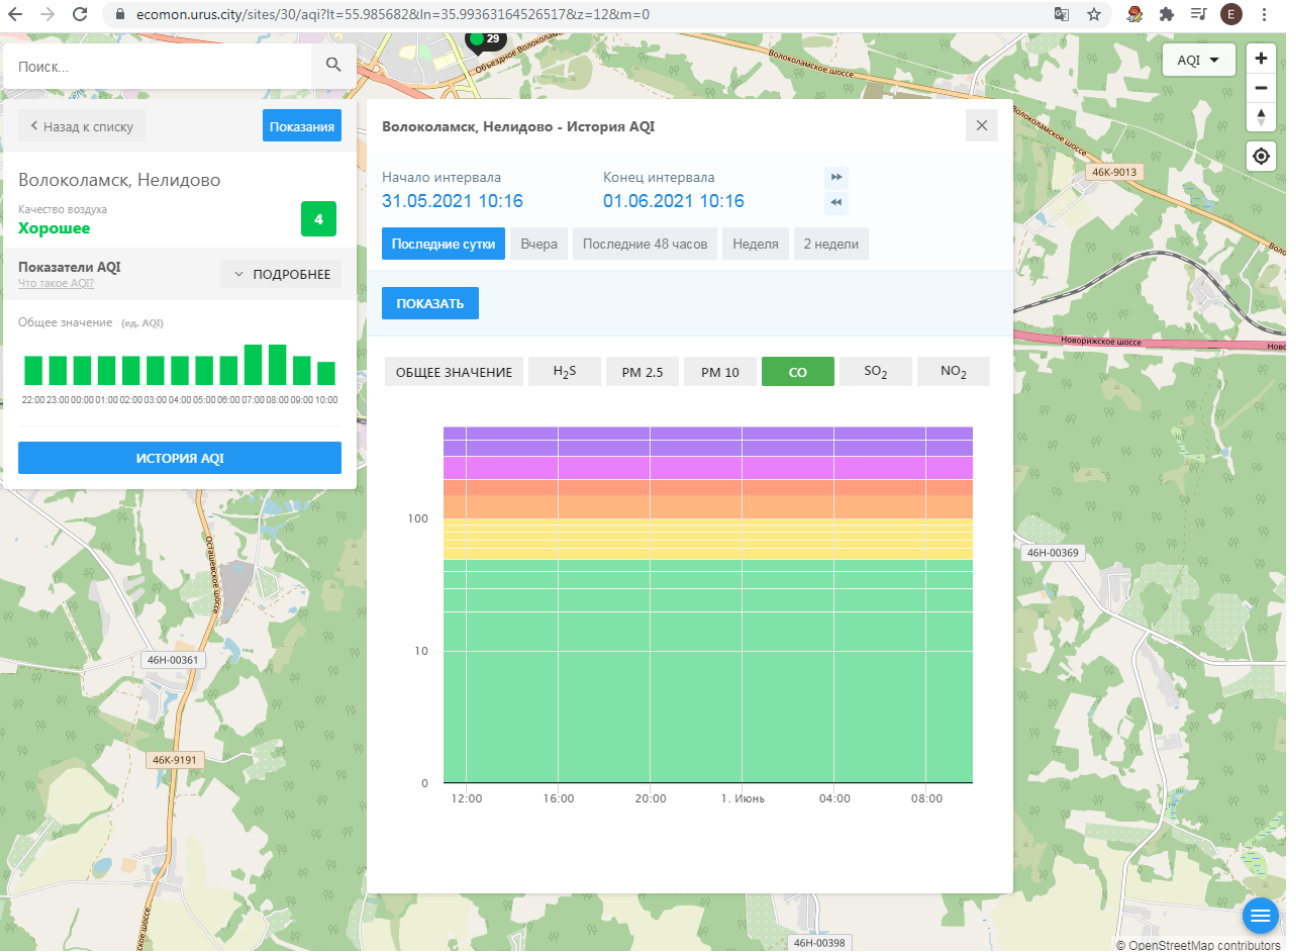

Показатели AQI Что такое AQI? ПОДРОБНЕЕ

Общее значение (ед. AQI)

ИСТОРИЯ AQI

Волоколамск, Нелидово - История AQI

Начало интервала: 31.05.2021 10:16    Конец интервала: 01.06.2021 10:16

Последние сутки    Вчера    Последние 48 часов    Неделя    2 недели

ПОКАЗАТЬ

ОБЩЕЕ ЗНАЧЕНИЕ    H<sub>2</sub>S    PM 2.5    **PM 10**    CO    SO<sub>2</sub>    NO<sub>2</sub>

© OpenStreetMap contributors

ecomon.urus.city/sites/31/aqi?lt=56.03041099999999&ln=35.945793645264985&z=12&m=0