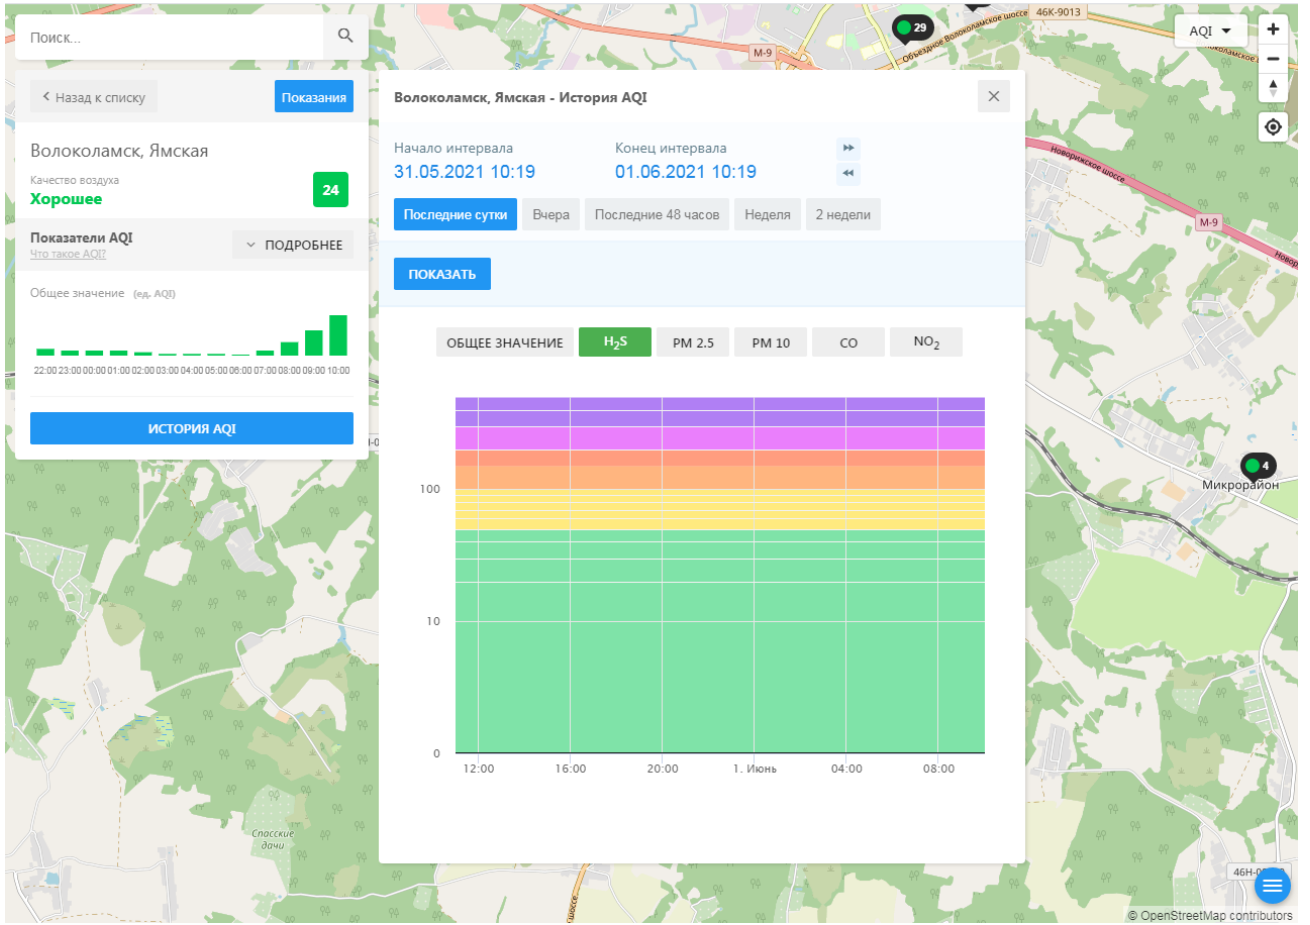

100

10

0

12:00    16:00    20:00    1. Июнь    04:00    08:00

46Н-00361    Холстиково    Микрорайон    © OpenStreetMap contributors

Поиск...

< Назад к списку **Показания**

**Волоколамск, Ямская**  
Качество воздуха **Хорошее** **24**

**Показатели AQI**  
Что такое AQI? **ПОДРОБНЕЕ**

Общее значение (ед. AQI)

**ИСТОРИЯ AQI**

**Волоколамск, Ямская - История AQI**

Начало интервала: 31.05.2021 10:19    Конец интервала: 01.06.2021 10:19

Последние сутки    Вчера    Последние 48 часов    Неделя    2 недели