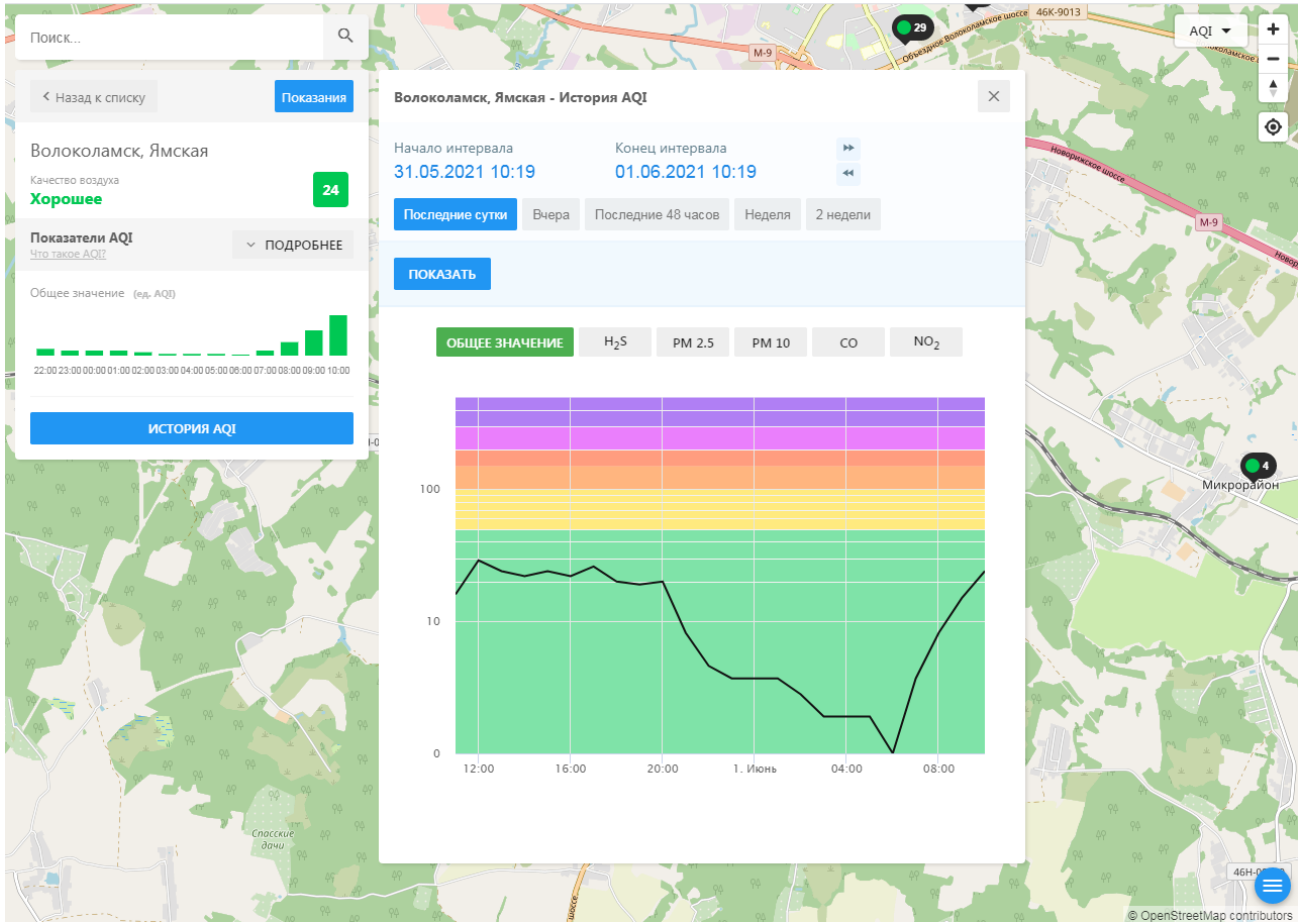

46Н-00361    Холстиково    24    Микрорайон    © OpenStreetMap contributors

Поиск...

Волоколамск, Хлебозавод

Качество воздуха **Хорошее** 29

Показатели AQI Что такое AQI? ПОДРОБНЕЕ

Общее значение (ед. AQI)

ИСТОРИЯ AQI

Волоколамск, Хлебозавод - История AQI

Начало интервала: 31.05.2021 10:18    Конец интервала: 01.06.2021 10:18

Последние сутки    Вчера    Последние 48 часов    Неделя    2 недели

ПОКАЗАТЬ

ОБЩЕЕ ЗНАЧЕНИЕ    H<sub>2</sub>S    PM 2.5    PM 10    CO    SO<sub>2</sub>    **NO<sub>2</sub>**

100

10

0

12:00    16:00    20:00    1. Июнь    04:00    08:00

46Н-00361    Холстиково    Микрорайон    © OpenStreetMap contributors

Поиск...

< Назад к списку **Показания**

**Волоколамск, Ямская**  
Качество воздуха **Хорошее** **24**