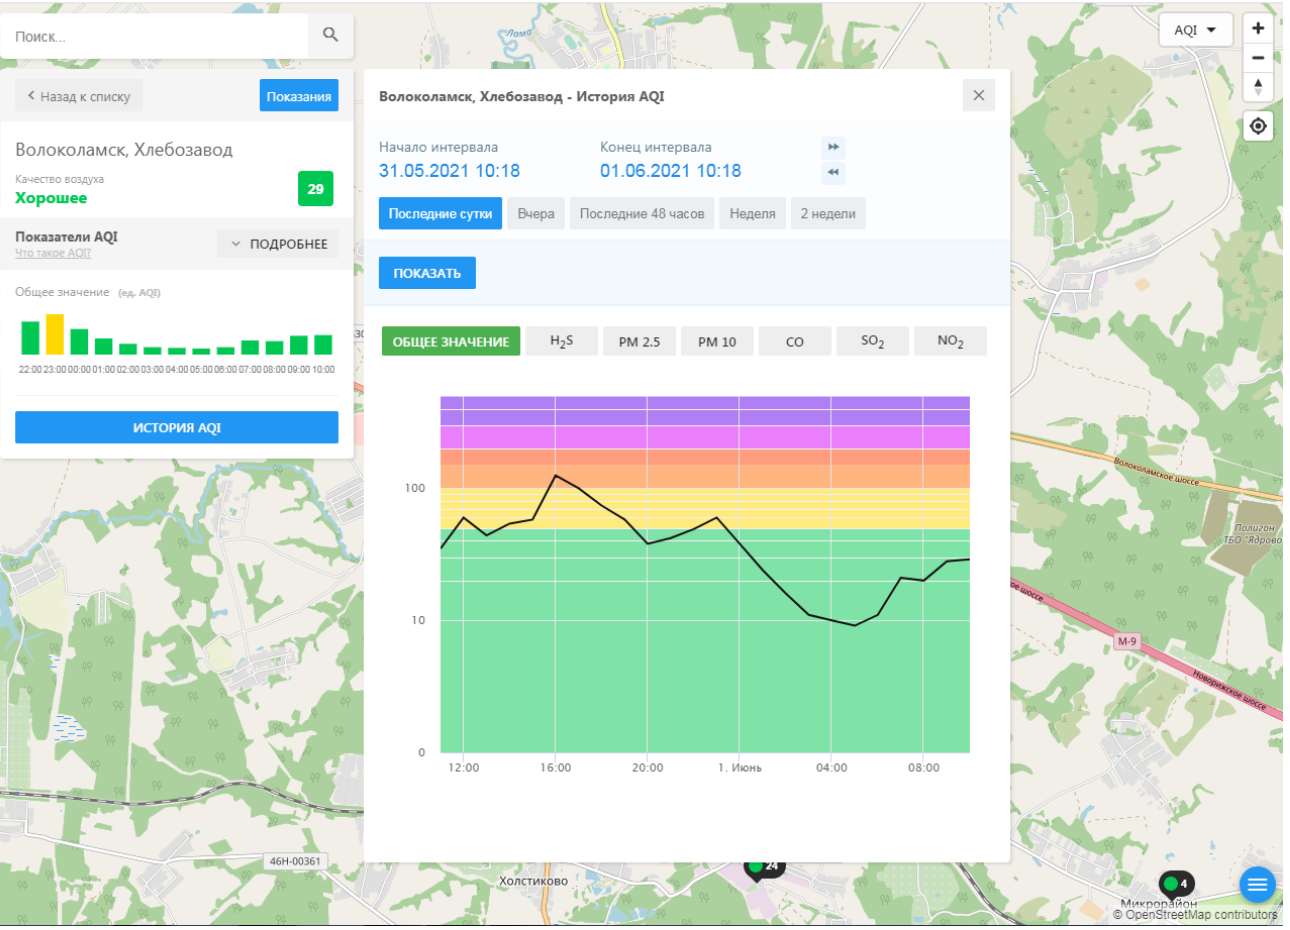

Поиск...

Волоколамск, Родниковая

Качество воздуха **Хорошее** 6

Показатели AQI Что такое AQI? ПОДРОБНЕЕ

Общее значение (ед. AQI)

ИСТОРИЯ AQI

Волоколамск, Родниковая - История AQI

Начало интервала: 31.05.2021 10:17    Конец интервала: 01.06.2021 10:17

Последние сутки    Вчера    Последние 48 часов    Неделя    2 недели

ПОКАЗАТЬ

ОБЩЕЕ ЗНАЧЕНИЕ    H<sub>2</sub>S    PM 2.5    PM 10    CO    SO<sub>2</sub>    NO<sub>2</sub>

100

10

0

12:00    16:00    20:00    1. Июнь    04:00    08:00

OpenStreetMap contributors

Поиск...

Волоколамск, Хлебозавод

Качество воздуха **Хорошее** 29

Показатели AQI Что такое AQI? ПОДРОБНЕЕ

Общее значение (ед. AQI)

ИСТОРИЯ AQI

Волоколамск, Хлебозавод - История AQI

Начало интервала: 31.05.2021 10:18    Конец интервала: 01.06.2021 10:18

Последние сутки    Вчера    Последние 48 часов    Неделя    2 недели

ПОКАЗАТЬ

ОБЩЕЕ ЗНАЧЕНИЕ    **H<sub>2</sub>S**    PM 2.5    PM 10    CO    SO<sub>2</sub>    NO<sub>2</sub>