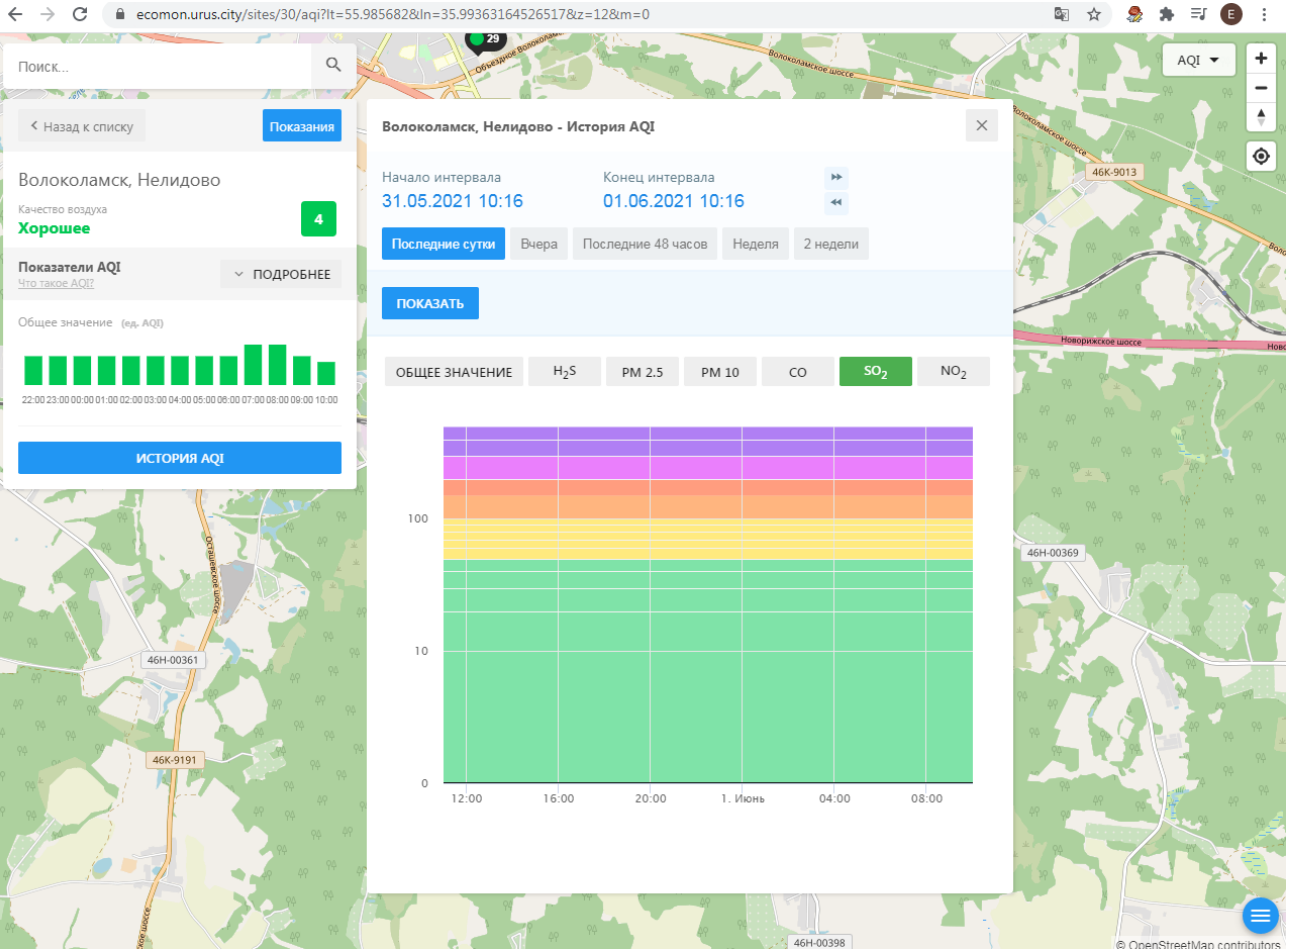

Показатели AQI Что такое AQI? ПОДРОБНЕЕ

Общее значение (ед. AQI)

ИСТОРИЯ AQI

Волоколамск, Нелидово - История AQI

Начало интервала: 31.05.2021 10:16    Конец интервала: 01.06.2021 10:16

Последние сутки    Вчера    Последние 48 часов    Неделя    2 недели

ПОКАЗАТЬ

ОБЩЕЕ ЗНАЧЕНИЕ    H<sub>2</sub>S    PM 2.5    **PM 10**    CO    SO<sub>2</sub>    NO<sub>2</sub>

© OpenStreetMap contributors

ecomon.urus.city/sites/31/aqi?lt=56.03041099999999&ln=35.945793645264985&z=12&m=0