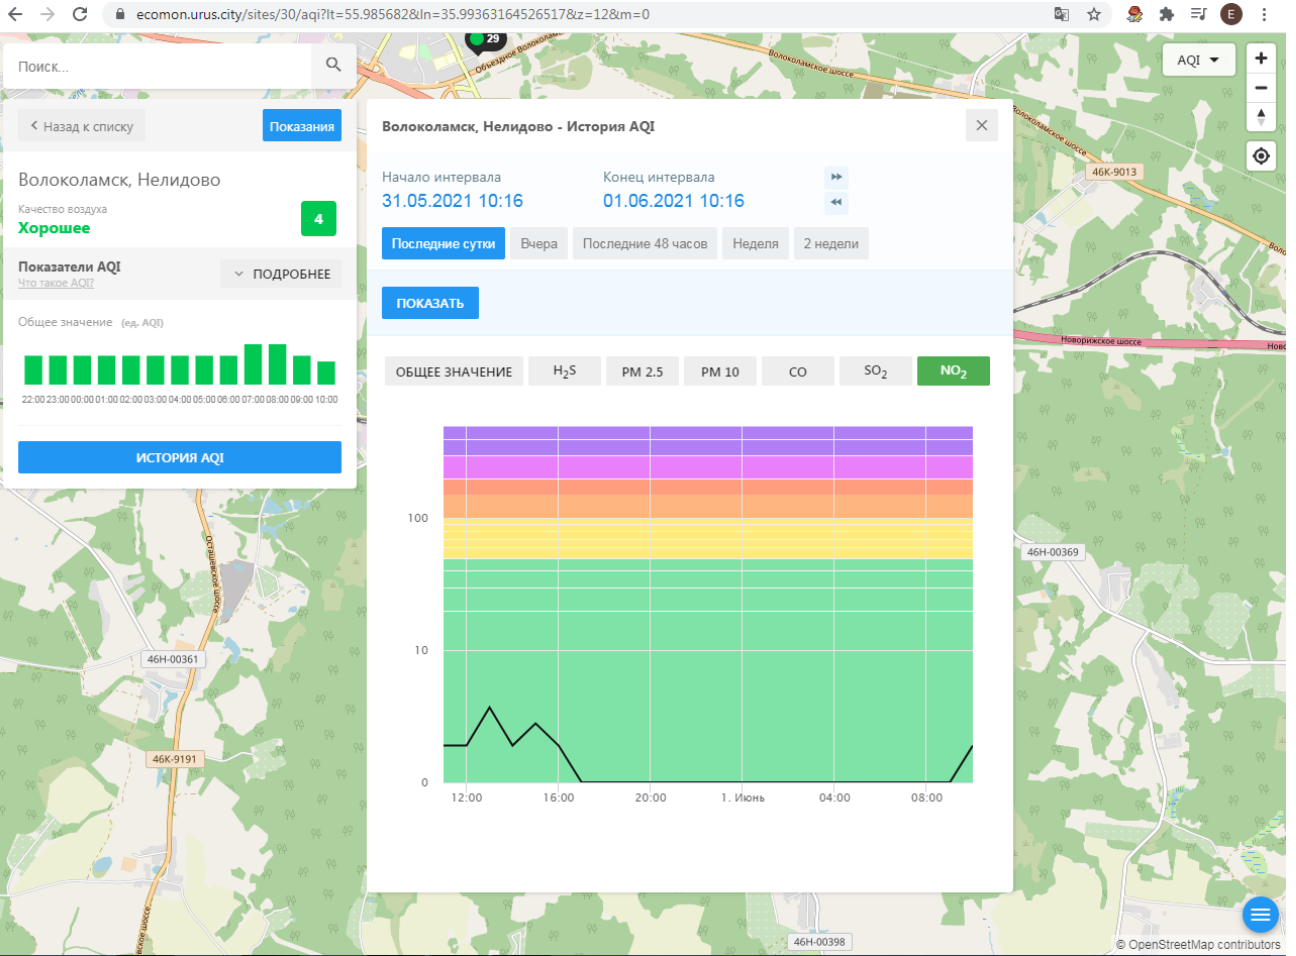

Показатели AQI Что такое AQI? ПОДРОБНЕЕ

Общее значение (ед. AQI)

ИСТОРИЯ AQI

Волоколамск, Нелидово - История AQI

Начало интервала: 31.05.2021 10:16    Конец интервала: 01.06.2021 10:16

Последние сутки    Вчера    Последние 48 часов    Неделя    2 недели

ПОКАЗАТЬ

ОБЩЕЕ ЗНАЧЕНИЕ    H<sub>2</sub>S    PM 2.5    **PM 10**    CO    SO<sub>2</sub>    NO<sub>2</sub>

© OpenStreetMap contributors

ecomon.urus.city/sites/31/aqi?lt=56.03041099999999&ln=35.945793645264985&z=12&m=0