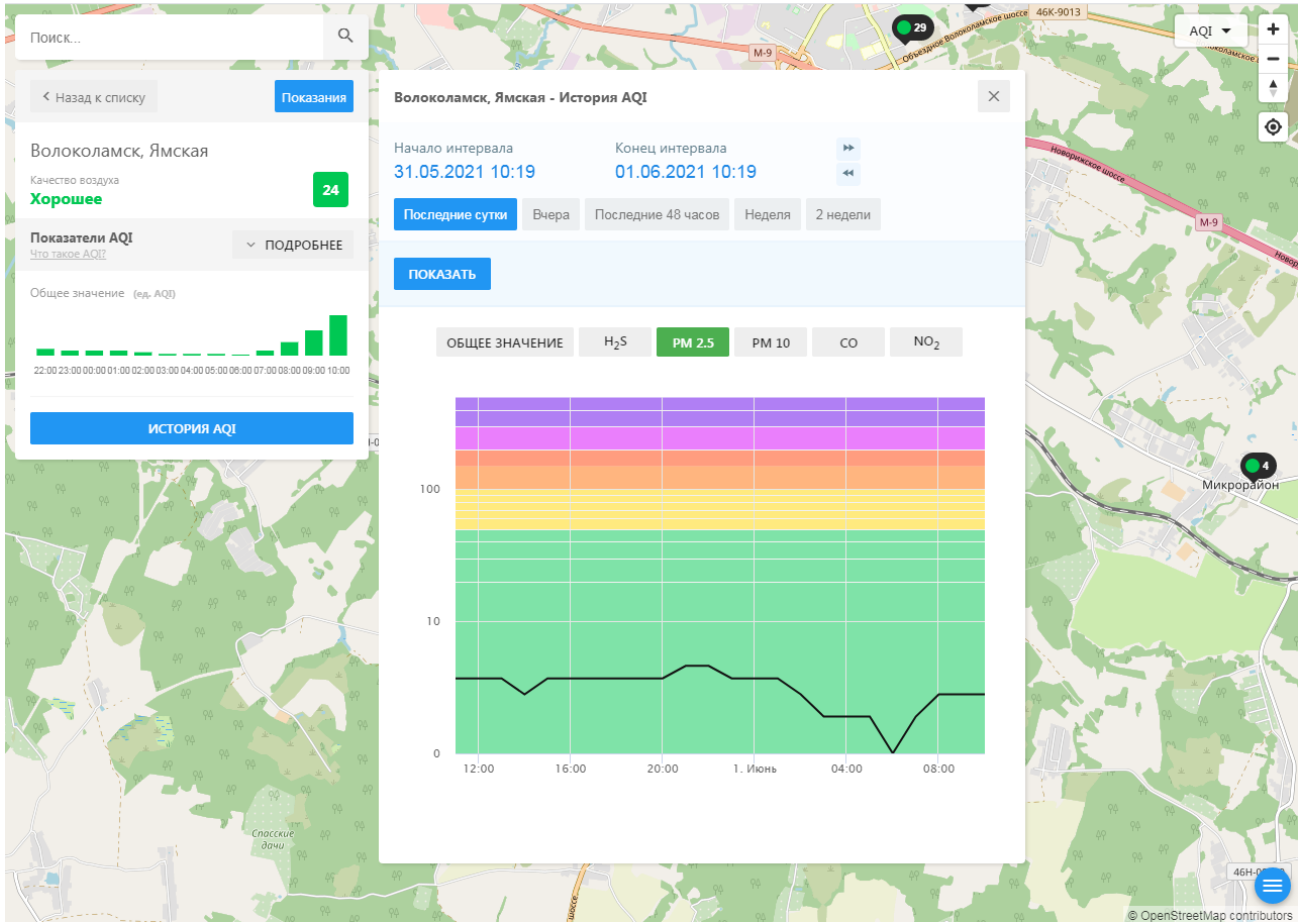

100

10

0

12:00    16:00    20:00    1. Июнь    04:00    08:00

46Н-00361    Холстиково    Микрорайон    © OpenStreetMap contributors

Поиск...

< Назад к списку **Показания**

**Волоколамск, Ямская**  
Качество воздуха **Хорошее** **24**

**Показатели AQI**  
Что такое AQI? **ПОДРОБНЕЕ**

Общее значение (ед. AQI)

**ИСТОРИЯ AQI**

**Волоколамск, Ямская - История AQI**

Начало интервала: 31.05.2021 10:19    Конец интервала: 01.06.2021 10:19

Последние сутки    Вчера    Последние 48 часов    Неделя    2 недели